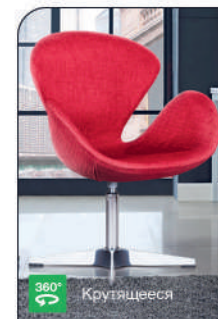

 Top concept

КОЛЛЕКЦИЯ
SWAN
В ТКАНИ

КОЛЛЕКЦИЯ

SWAN

Top concept SWAN

размер упаковки, см
65x58x74
вес, кг
16,5
количество
в упаковке, шт
1

арт. **200000000909**
наим. Лаунж кресло Swan, рогожка красный

арт. **200000000923**
наим. Лаунж кресло Swan, рогожка оранжевый

Оранжевый

Красный

Литой каркас

360° Крутящееся

Хромированная опора

Актуальная информация о наличии на сайте top-concept.ru

3D Есть 3D модель
AR Примерьте к интерьеру